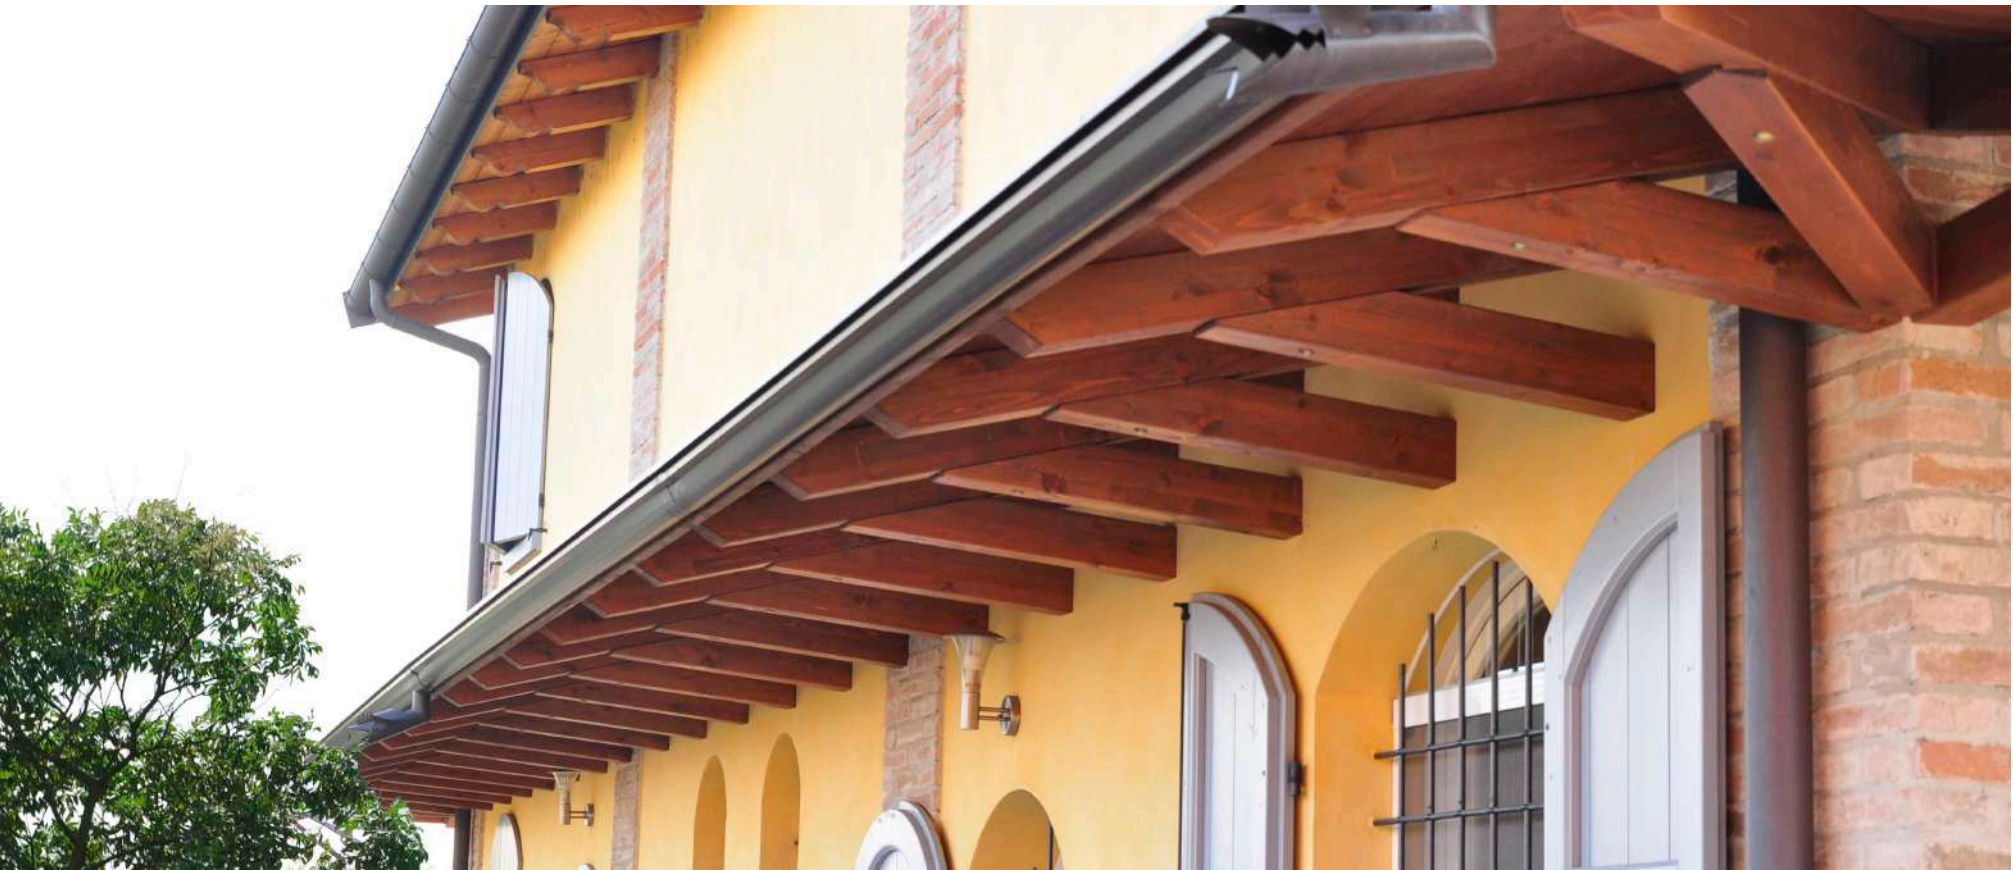

LAVANDA

Lavanda è la soluzione ideale per chi cerca linee dolci ma decise. Personalizzabile con pareti in legno,grigliati,vetratae o teli in pvc.

SALVIA

Salvia è una struttura minimal, perfetta per un contesto moderno, capace di adattarsi con eleganza anche a un ambiente più rustico. Ideale sia come spazio ricreativo che come protezione per le auto. Personalizzabile con luci al led e chiusure laterali.

CASTAGNO

Gazebo realizzato in castagno grezzo uso fiume.
Progettato per chi ama il gusto del legno anticato nel
design moderno.

PAPRIKA

Pergola | PAPRIKA | edilegno OUTDOOR SOLUTION

Paprika può essere sia autoportante che addossata. Contemporanea o casareccia. Realizzata con copertura retrattile motorizzata per il comfort a 360 gradi. Dai vita alla tua creatività, noi penseremo a trasformarla in realtà.

PEPE

Pepe è il perfetto equilibrio tra innovazione e semplicità. Realizzabile con copertura fissa, indicata per carichi elevati. Personalizza Pepe con chiusure verticali per vivere pienamente ogni stagione in total relax.

CANNELLA

Cannella è la pensilina più semplice e lineare della nostra gamma. Adatta a proteggere l'ingresso della tua abitazione dalle intemperie con stile.

CURCUMA

Design e comodità sono le parole chiave. Un ingresso riparato fa la differenza nelle piccole abitudini quotidiane. L'esperienza maturata nel settore ci rende in grado di esaudire esigenze stilistiche anche molto specifiche.