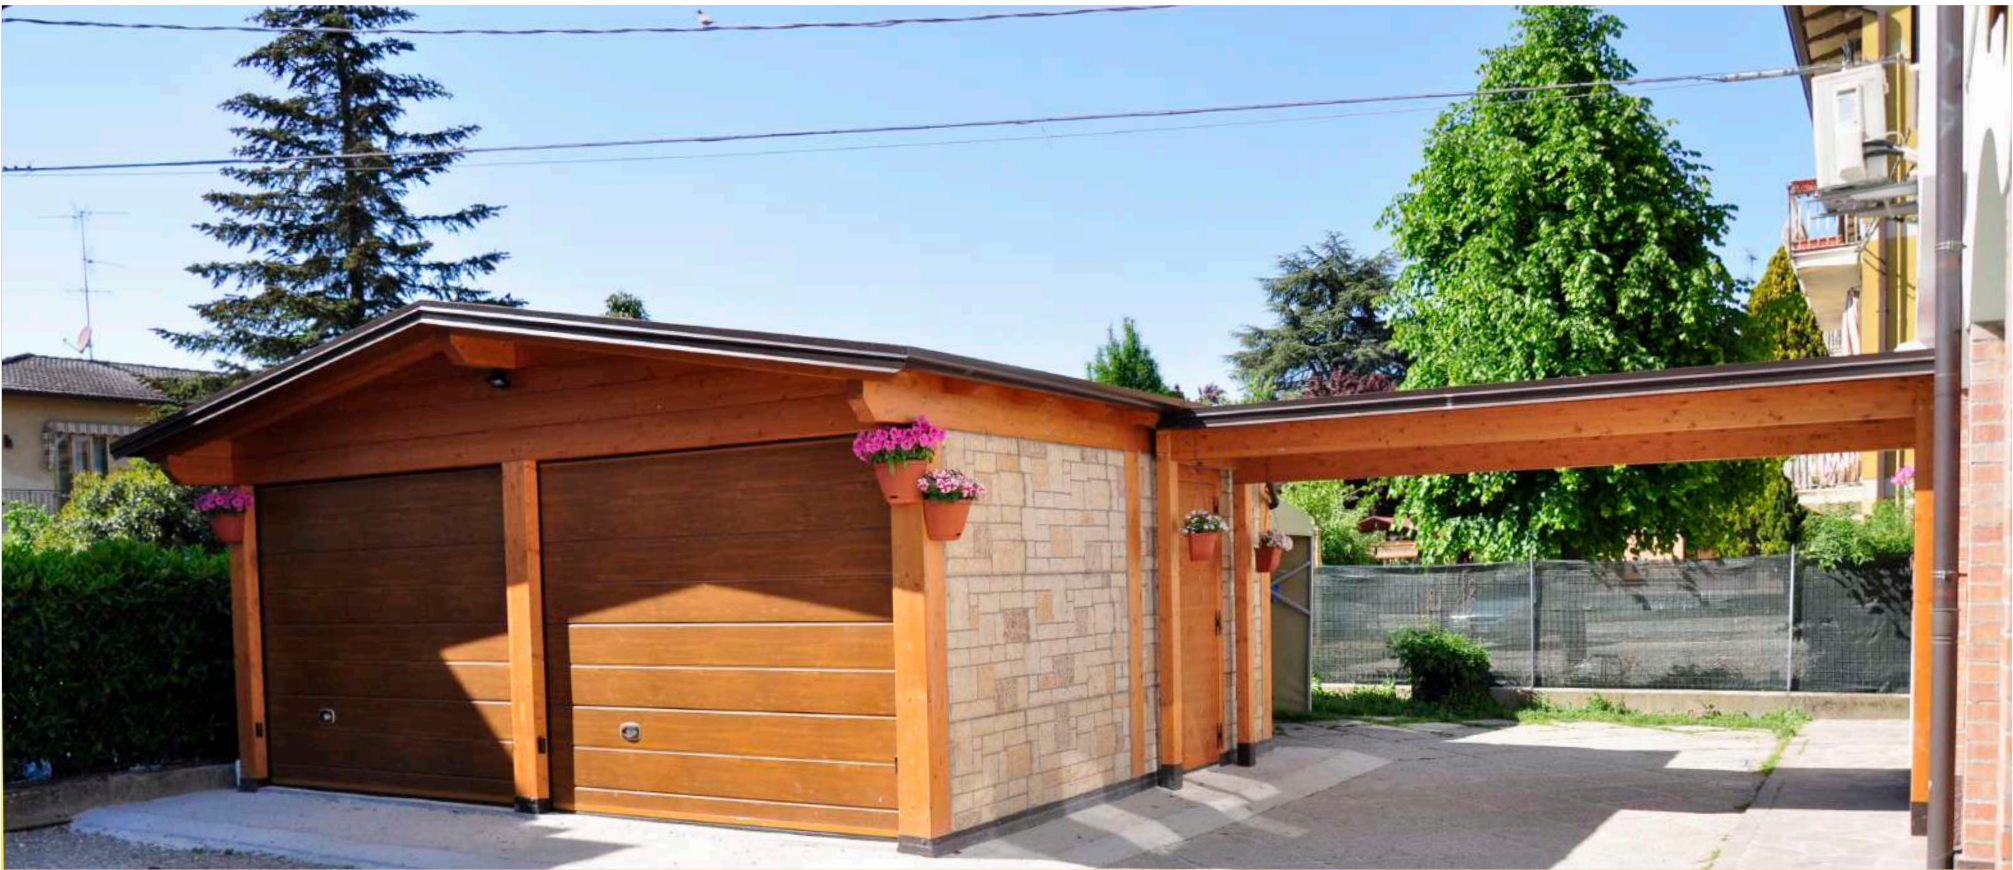

LAVANDA

Lavanda è la soluzione ideale per chi cerca linee dolci ma decise. Personalizzabile con pareti in legno,grigliati,vetratae o teli in pvc.

SALVIA

Salvia è una struttura minimal, perfetta per un contesto moderno, capace di adattarsi con eleganza anche a un ambiente più rustico. Ideale sia come spazio ricreativo che come protezione per le auto. Personalizzabile con luci al led e chiusure laterali.

CURRY

Curry esaudisce le esigenze dei clienti che cercano la protezione per le zone antistanti a porte e finestre, più ampie. Senza rinunciare all'eleganza.

BASILICO

I nostri carport sono curati in ogni minimo dettaglio, per proteggere la tua automobile dalle intemperie e per integrarsi al meglio con l'estetica della tua casa. Vengono progettati su misura per una o più auto. La copertura è personalizzabile; sia in pvc, legno o policarbonato.

MENTA

Menta si contraddistingue per i suoi archi, lo stile classico ed elegante, assicura un design assoluto.

GINEPRO

Progettiamo e realizziamo box auto su misura, che rispondono ai requisiti di spazio e stile propri dell'artigianato nostrano. I nostri box possono essere intonacati per ricreare un effetto di finta muratura o rivestiti con perline in ecowood per creare uno stile originale ma allo stesso tempo senza impegni di manutenzione; inoltre, è possibile coibentarli per ottenere il massimo del comfort.

VANIGLIA

Il Box auto Vaniglia è stato progettato e realizzato per garantirne la durata e la massima efficienza nel tempo. I materiali naturali forniscono un ottimo riparo e non appesantiscono l'ambiente. Completamente personalizzati trattati accuratamente in fase di produzione.