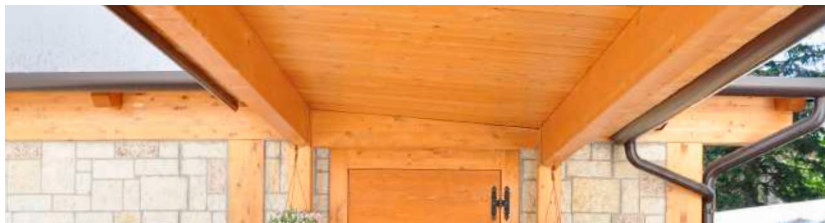

Il Box auto Vaniglia è stato progettato e realizzato per garantirne la durata e la massima efficienza nel tempo. I materiali naturali forniscono un ottimo riparo e non appesantiscono l'ambiente. Completamente personalizzati trattati accuratamente in fase di produzione.