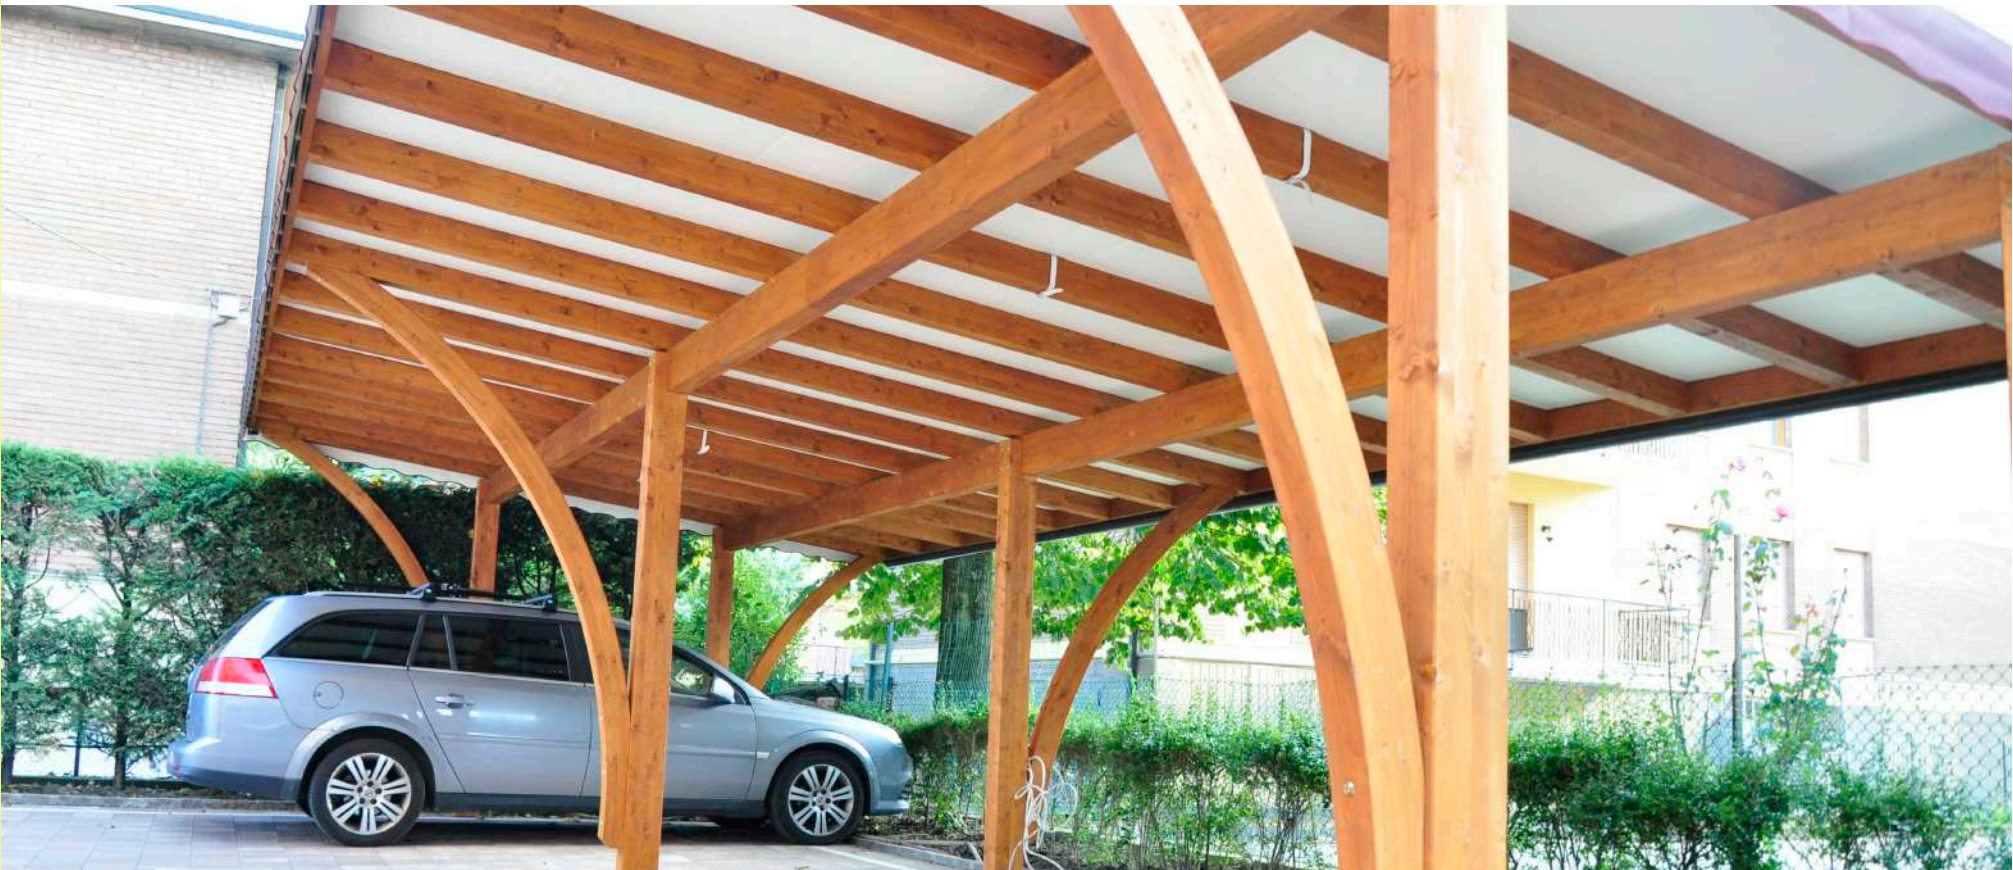

LAVANDA

Lavanda è la soluzione ideale per chi cerca linee dolci ma decise. Personalizzabile con pareti in legno,grigliati,vetratae o teli in pvc.

SALVIA

Salvia è una struttura minimal, perfetta per un contesto moderno, capace di adattarsi con eleganza anche a un ambiente più rustico. Ideale sia come spazio ricreativo che come protezione per le auto. Personalizzabile con luci al led e chiusure laterali.

CURRY

Curry esaudisce le esigenze dei clienti che cercano la protezione per le zone antistanti a porte e finestre, più ampie. Senza rinunciare all'eleganza.

BASILICO

I nostri carport sono curati in ogni minimo dettaglio, per proteggere la tua automobile dalle intemperie e per integrarsi al meglio con l'estetica della tua casa. Vengono progettati su misura per una o più auto. La copertura è personalizzabile; sia in pvc, legno o policarbonato.

MENTA

Menta si contraddistingue per i suoi archi, lo stile classico ed elegante, assicura un design assoluto.

GINEPRO

Progettiamo e realizziamo box auto su misura, che rispondono ai requisiti di spazio e stile propri dell'artigianato nostrano. I nostri box possono essere intonacati per ricreare un effetto di finta muratura o rivestiti con perline in ecowood per creare uno stile originale ma allo stesso tempo senza impegni di manutenzione; inoltre, è possibile coibentarli per ottenere il massimo del comfort.