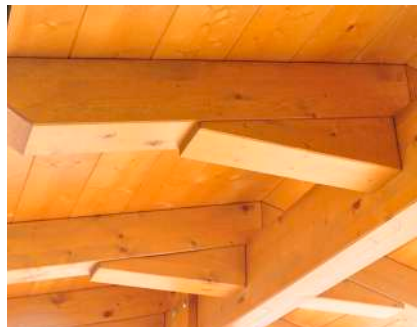

Cumino dalle linee essenziali e i materiali robusti, rivela una praticità senza paragoni.